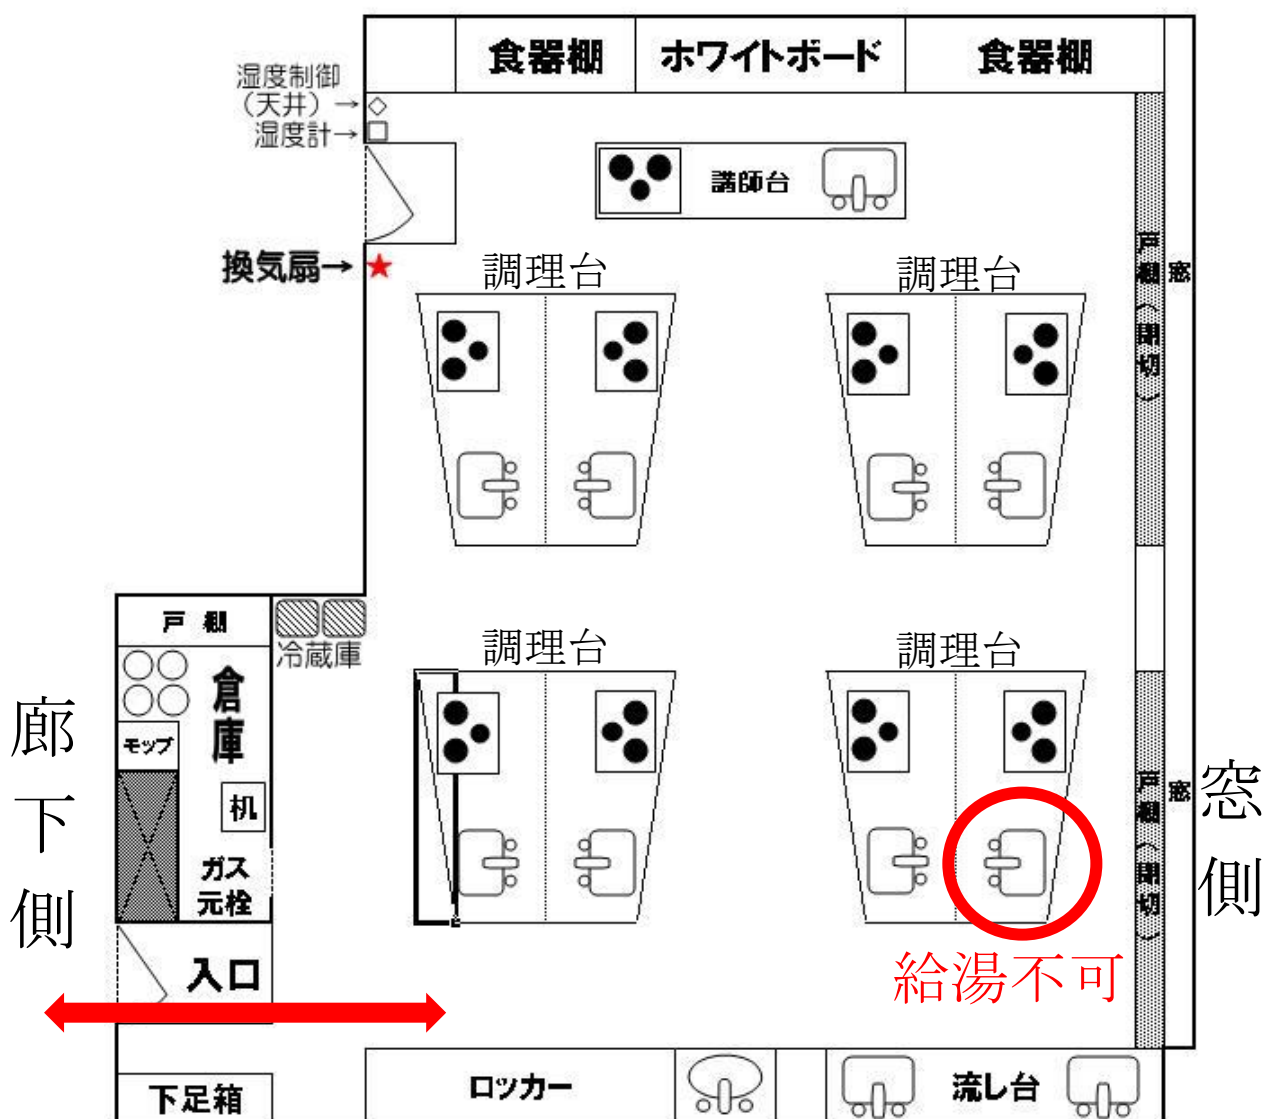

料理室・給湯できない蛇口がございます

給湯配管故障のため、設置する調理台4台のうち1台の給湯蛇口からお湯が出なくなっております。**1箇所のみ給湯不可**となり、**その他の蛇口は給湯可能**です。それぞれの台に付属する水道（冷たい水）は従来通りご利用いただけます。

ご不便をおかけいたしますが、現状ご了承の上、ご予約・ご利用をいただきたくお願い申し上げます。

※**給湯<可能>** 講師台1箇所、調理台1台につき2箇所・計7箇所（※1箇所不可）、流し台2箇所 （2018年7月1日時点 計10箇所は給湯可能）