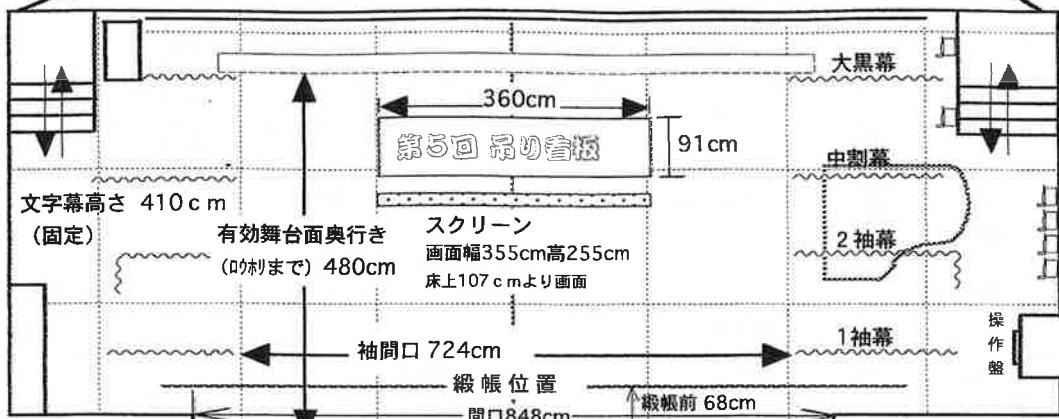

出演者控室 (楽屋)

4階倉庫・テーブル、椅子
平台、箱馬等舞台備品収納

階段

エレベーター

4階ホール・舞台設備・客席仕様

舞台付きホール定員 294名