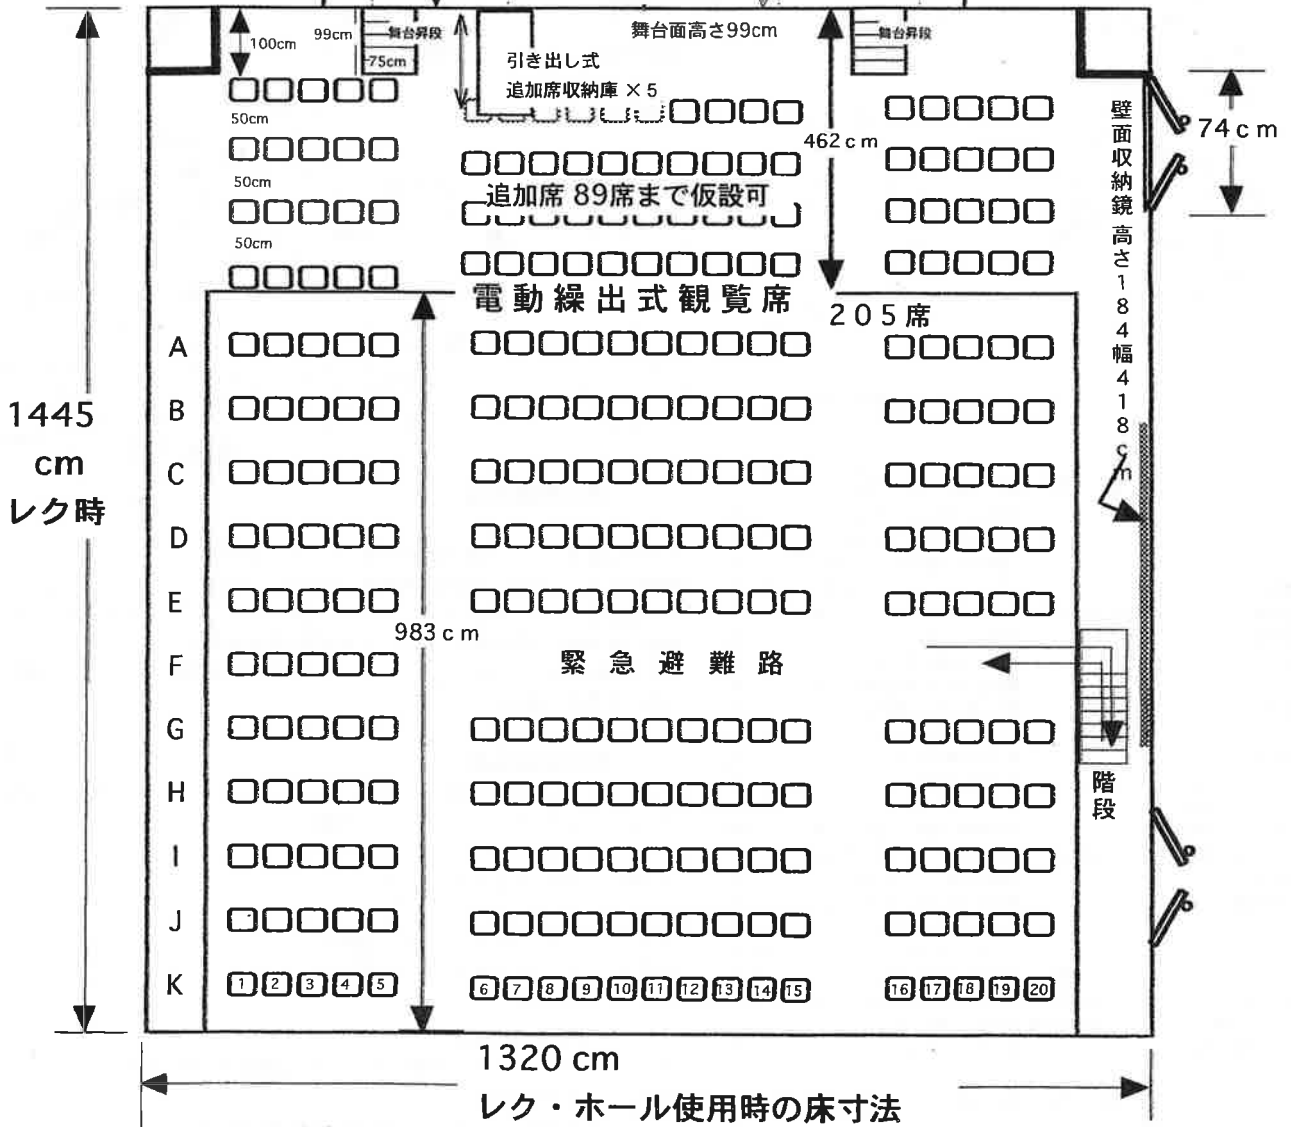

出演者控室 (楽屋)

4階倉庫・テーブル、椅子
平台、箱馬等舞台備品収納

階段

エレベーター

4階ホール・舞台設備・客席仕様

舞台付きホール定員 294名